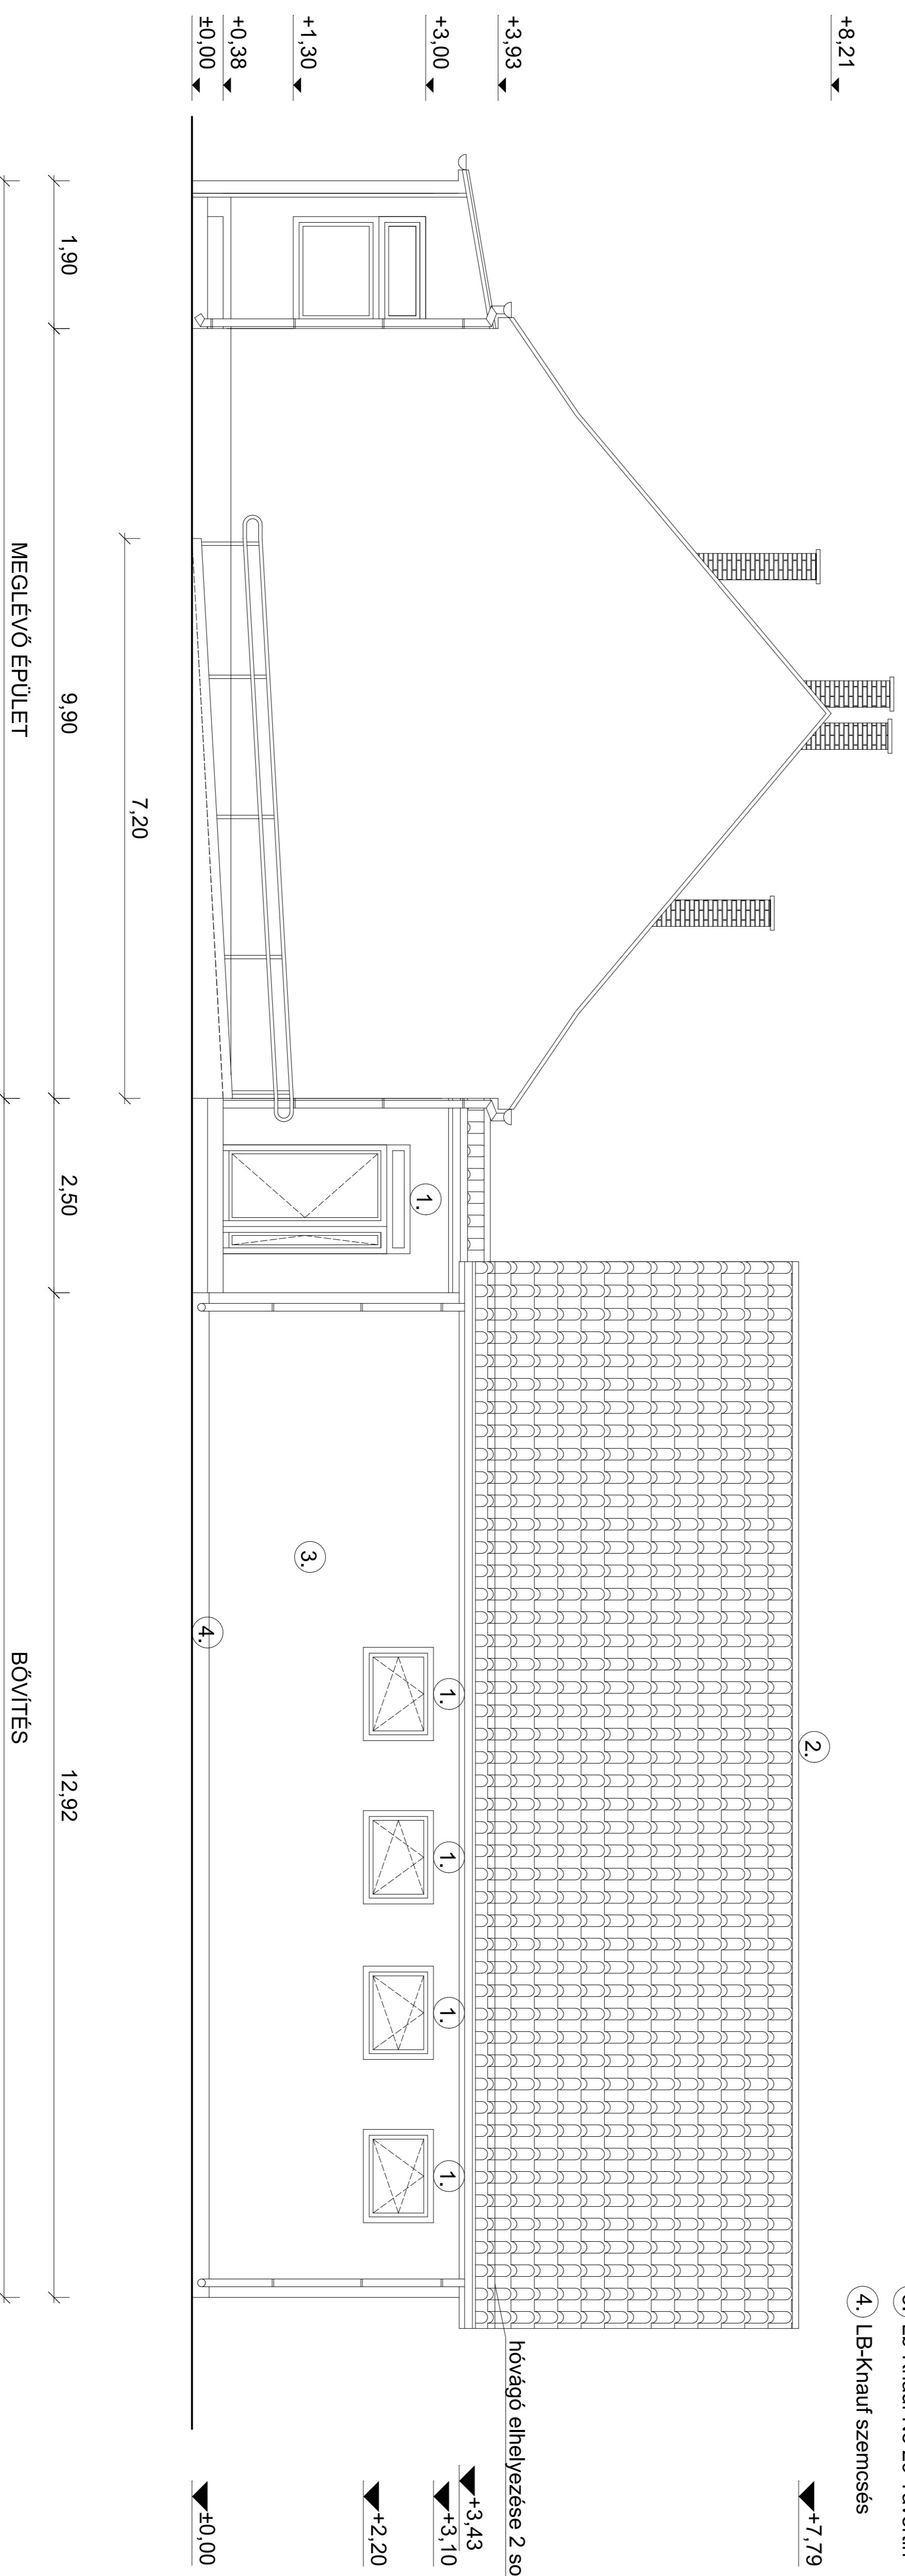

KELETI HOMLOKZAT M=1:50