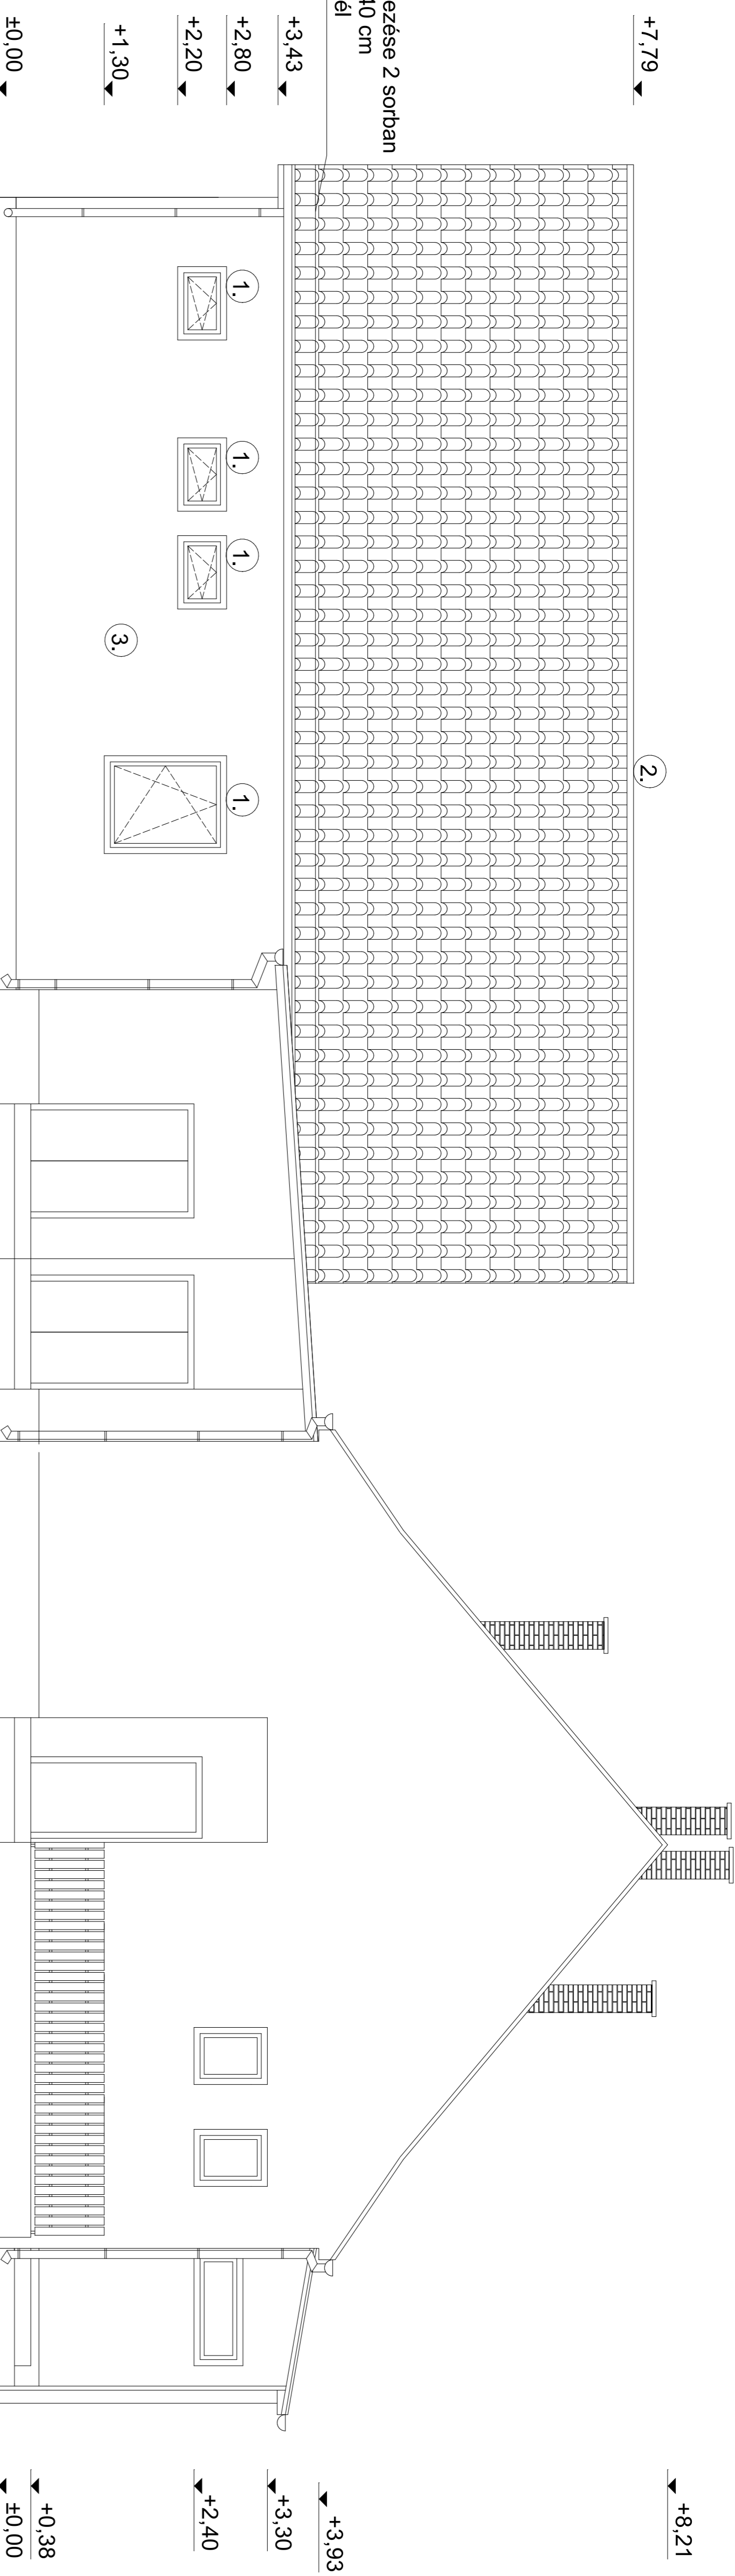

NYUGATI HOMLOKZAT M=1:50